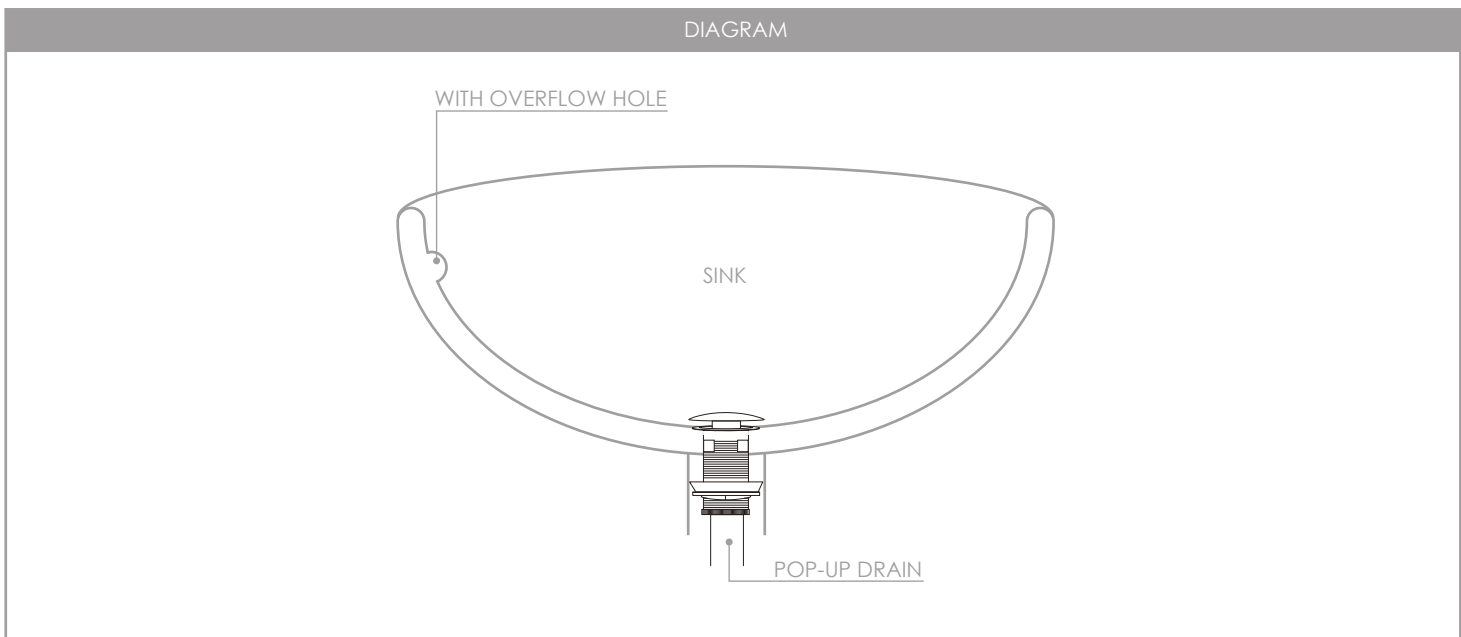

BRASS

CONNECTIONS

DRAIN HOLE 1 3/4"

CONÇU AU CANADA
DESIGNED IN CANADA

STANDARDS COMPLIANCE

UPC
C ®

WARRANTY

This product is covered by a year warranty. Consult our website for complete details..

DRAIN ESCAMOTABLE

D-701

AVEC TROP-PLEIN
À UTILISER AVEC ÉVIER EN PORCELAINE ENCASTRÉ

DIMENSIONS

FINITION DRAINANTE

NICKEL
BROSSÉ (B)

CHROME
POLI (C)

NOIR
MAT (N)

TYPE

CHAMPIGNON

MATÉRIEL

LAITON

RACCORDEMENT

DIAGRAMME

AVEC TROU DE TROP-PLEIN

CONFORMITÉ AUX NORMES