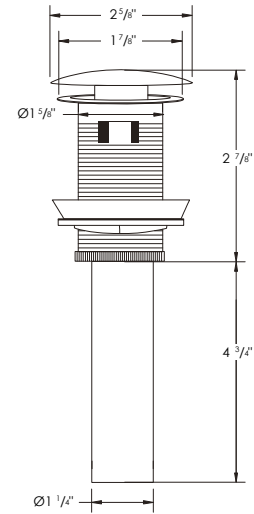

BRASS

CONNECTIONS

DRAIN HOLE 1 3/4"

CONÇU AU CANADA
DESIGNED IN CANADA

STANDARDS COMPLIANCE

UPC
C ®

WARRANTY

This product is covered by a year warranty. Consult our website for complete details..

DRAIN ESCAMOTABLE

D-701

AVEC TROP-PLEIN
À UTILISER AVEC ÉVIER EN PORCELAINE ENCASTRÉ

DIMENSIONS

FINITION DRAINANTE

NICKEL
BROSSÉ (B)

CHROME
POLI (C)

NOIR
MAT (N)

TYPE

CHAMPIGNON

MATÉRIEL

LAITON

RACCORDEMENT

DIAGRAMME

AVEC TROU DE TROP-PLEIN

CONFORMITÉ AUX NORMES