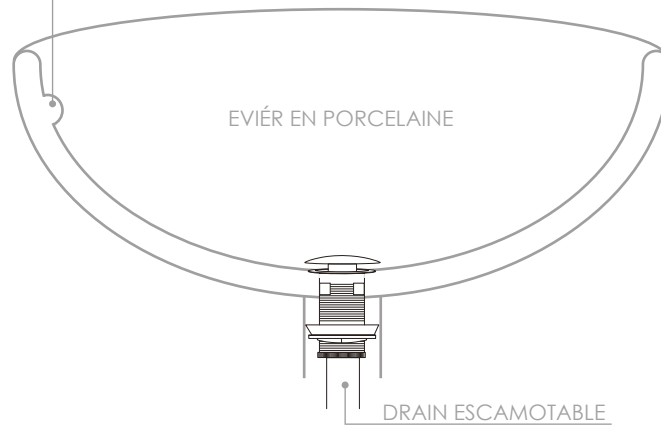

DRAIN ESCAMOTABLE

D-701

AVEC TROP-PLEIN
À UTILISER AVEC ÉVIER EN PORCELAINE ENCASTRÉ

DIMENSIONS

FINITION DRAINANTE

NICKEL
BROSSÉ (B)

CHROME
POLI (C)

NOIR
MAT (N)

TYPE

CHAMPIGNON

MATÉRIEL

LAITON

RACCORDEMENT

DIAGRAMME

AVEC TROU DE TROP-PLEIN

CONFORMITÉ AUX NORMES