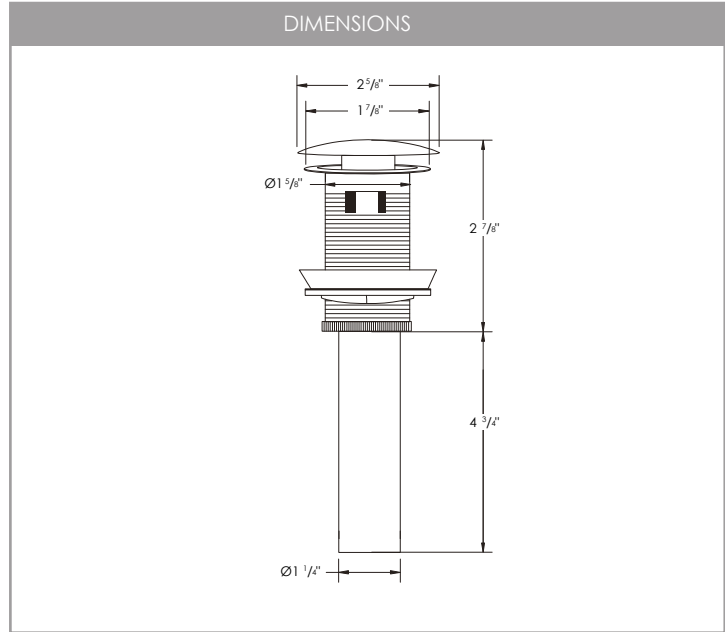

POP-UP DRAIN

D-701

WITH OVERFLOW
FOR USE W/ UNDERMOUNT PORCELAIN SINK

DRAIN FINISH

BRUSHED NICKEL (B)	POLISHED CHROME (C)	MATTE BLACK (N)

TYPE

MUSHROOM

MATERIAL

BRASS

CONNECTIONS

DRAIN HOLE 1 3/4"

CONÇU AU CANADA
DESIGNED IN CANADA

STANDARDS COMPLIANCE

UPC
C ®

WARRANTY

This product is covered by a year warranty. Consult our website for complete details..